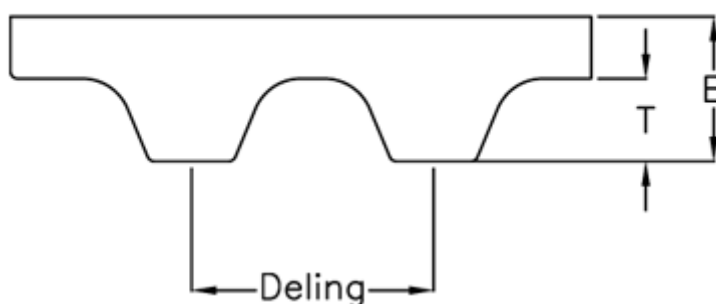

Varenummer: 602776290636

Beskrivelse: Gates tandrem Syncropower PU 32 T10DL 630

## Mål

Antal tænder	= 63
Bredde	= 32
Deling	= 10
Højde B mm	= 7
Højde T mm	= 2.5
Længde	= 630
Type	= PU 32 T10 DL 630